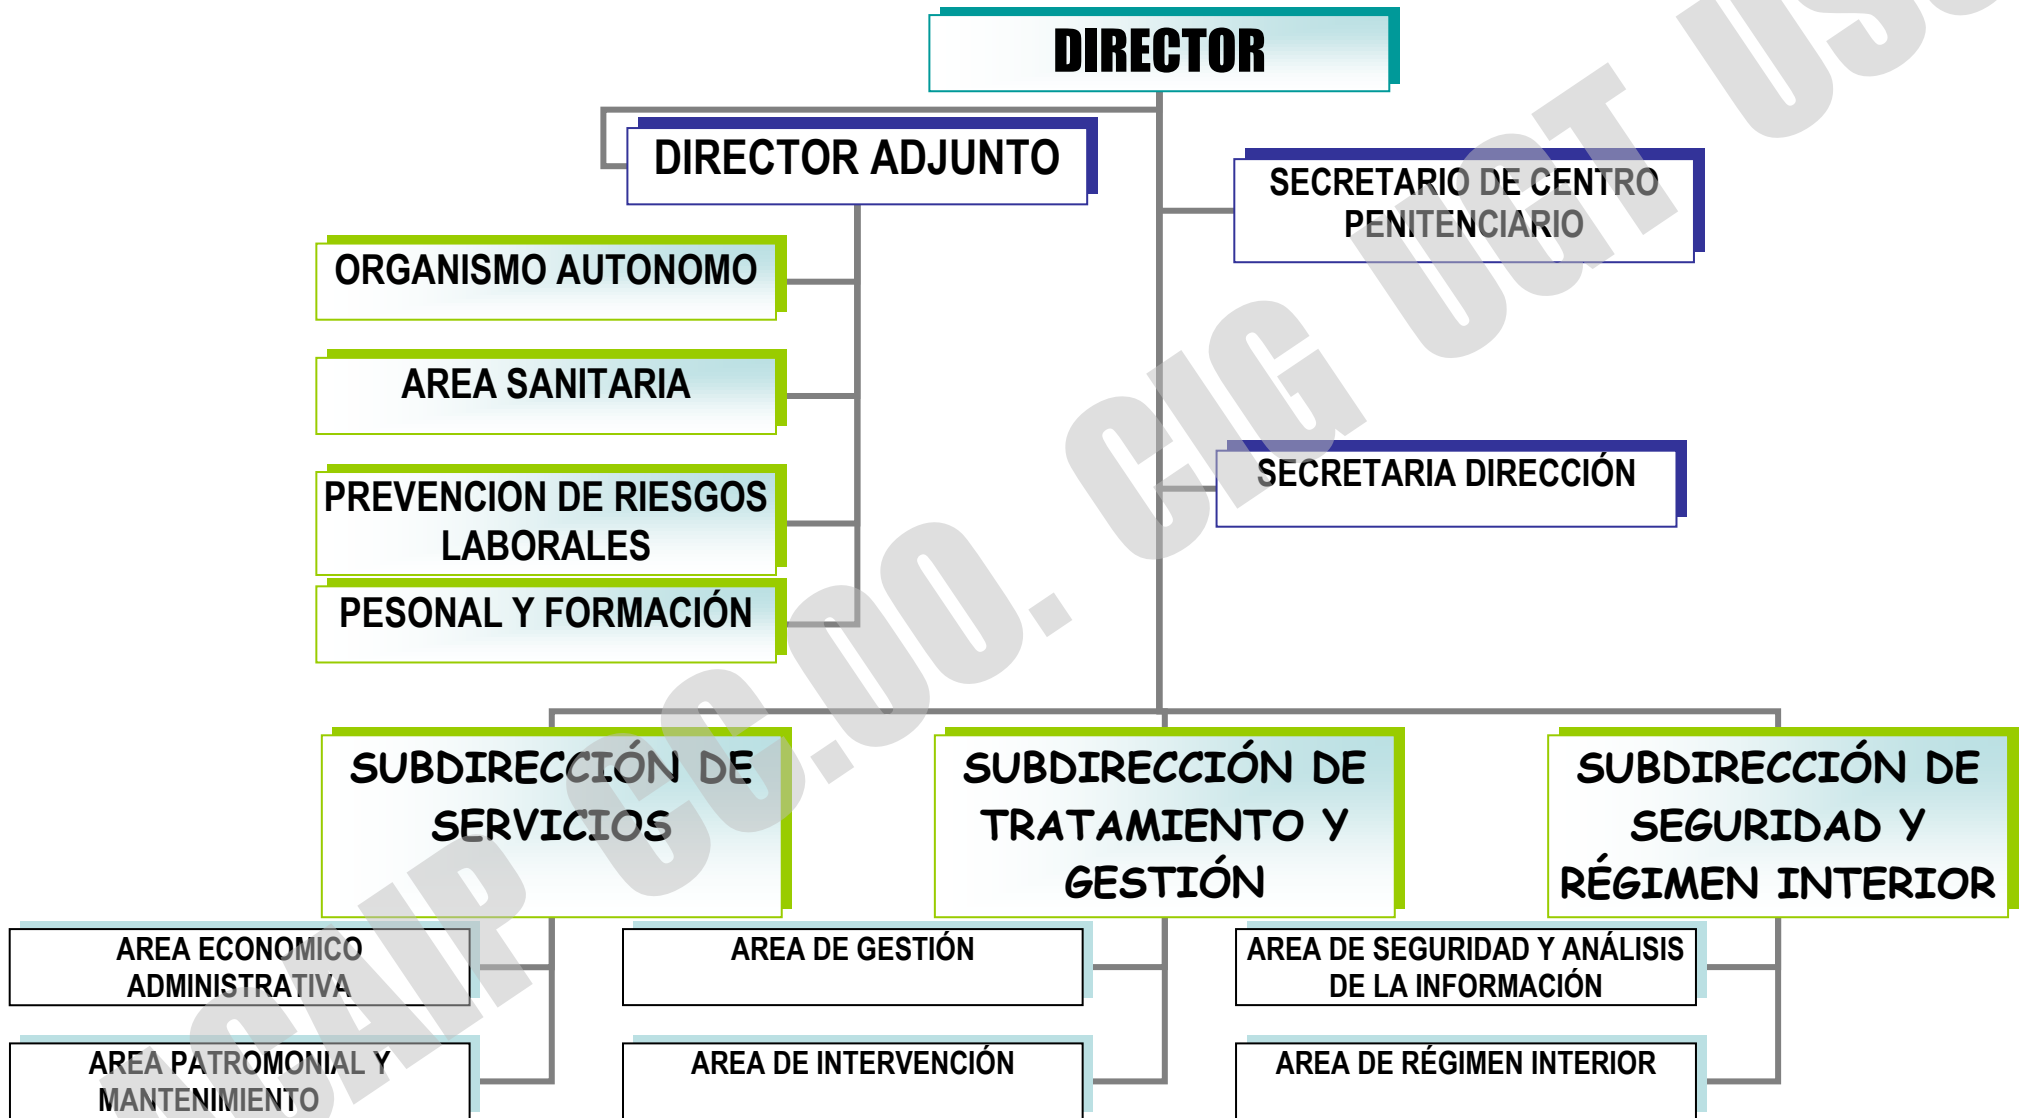

Acaip

ORGANIGRAMA CENTRO TIPO Y ASIMILADOS

**Propuesta conjunta sindical
de organigrama organizativo
de un Centro Penitenciario
con asignación de niveles de
puesto de trabajo.**

**La primera impresión de la
Administración es favorable al
documento presentado**

ORGANIGRAMA GENERAL

ORGANIGRAMA DIRECCIÓN

ORGANIGRAMA DIRECCIÓN ADJUNTA

ORGANIGRAMA SUBDIRECCIÓN DE TRATAMIENTO, INTERVENCIÓN Y GESTIÓN PENITENCIARIA

ORGANIGRAMA SUBDIRECCIÓN DE SEGURIDAD Y RÉGIMEN INTERIOR

ORGANIGRAMA SUBDIRECCIÓN DE SERVICIOS

ORGANIGRAMA MEDIO ABIERTO

ORGANIGRAMA ORGANISMO AUTONOMO