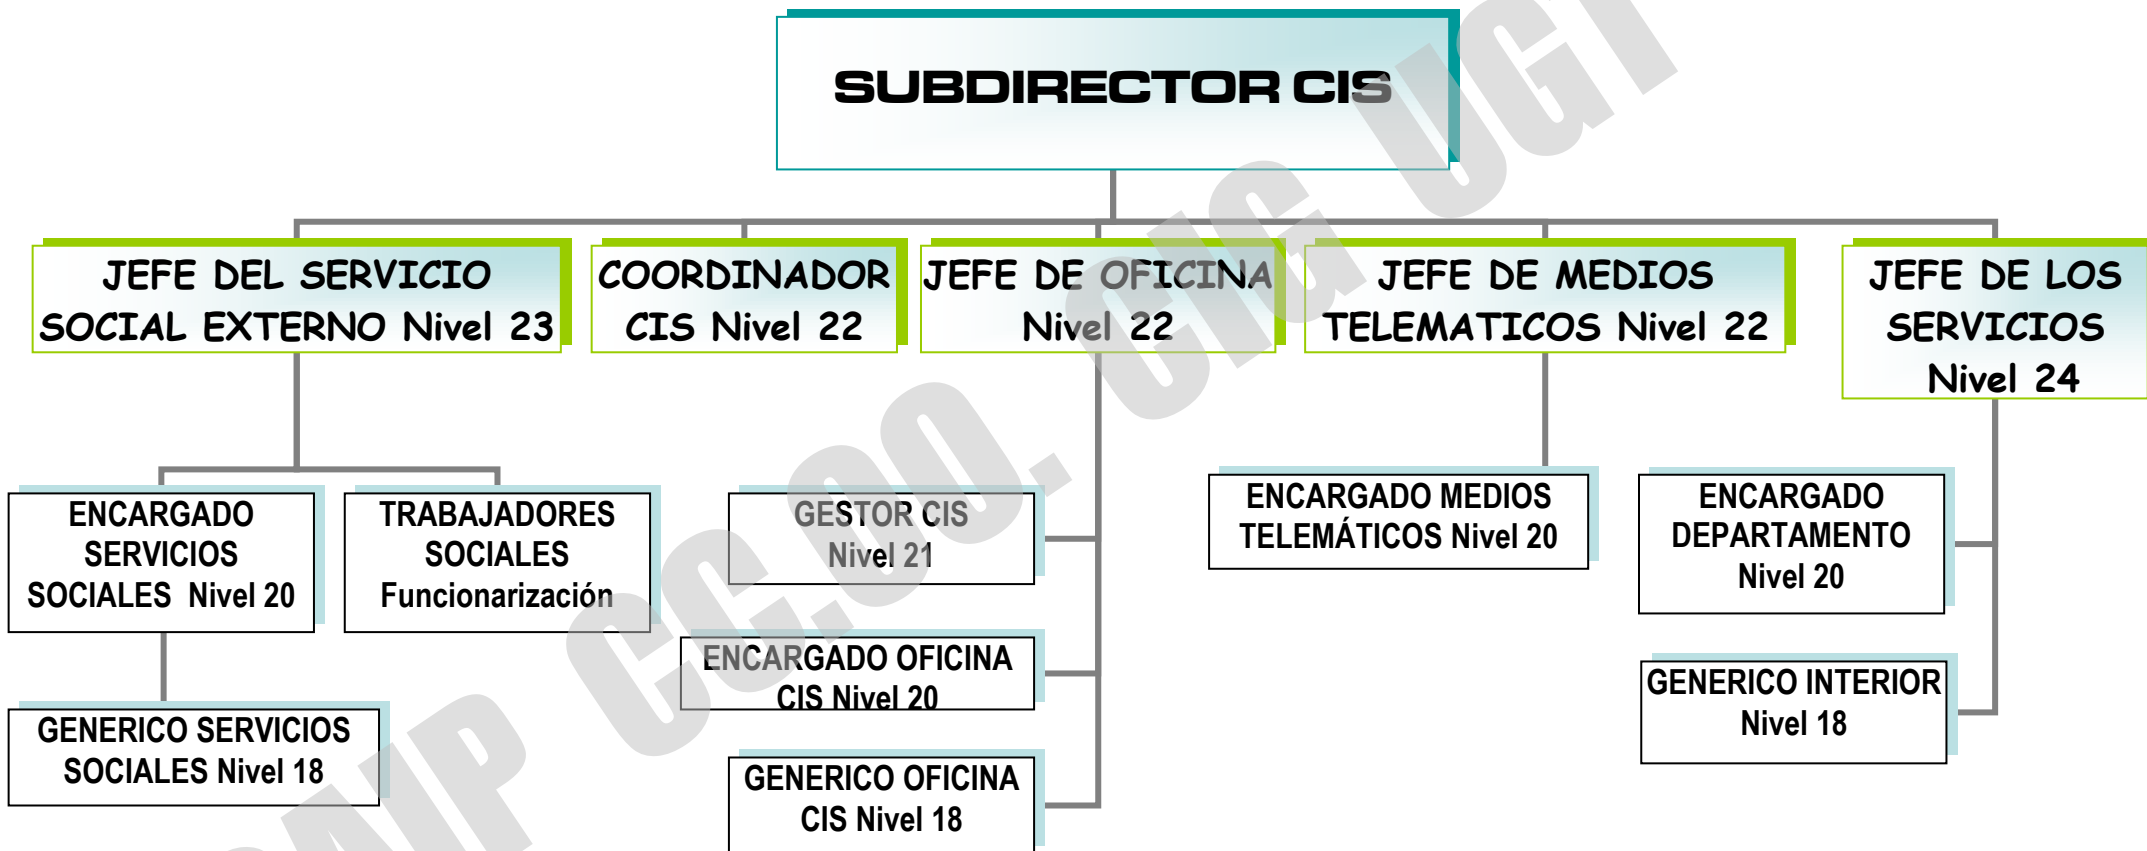

Acaip

ORGANIGRAMA CENTRO TIPO Y ASIMILADOS

**Propuesta conjunta sindical
de organigrama organizativo
de un Centro Penitenciario
con asignación de niveles de
puesto de trabajo.**

**La primera impresión de la
Administración es favorable al
documento presentado**

ORGANIGRAMA GENERAL

ORGANIGRAMA DIRECCIÓN

ORGANIGRAMA DIRECCIÓN ADJUNTA

ORGANIGRAMA SUBDIRECCIÓN DE TRATAMIENTO, INTERVENCIÓN Y GESTIÓN PENITENCIARIA

ORGANIGRAMA SUBDIRECCIÓN DE SEGURIDAD Y RÉGIMEN INTERIOR

ORGANIGRAMA SUBDIRECCIÓN DE SERVICIOS

ORGANIGRAMA MEDIO ABIERTO

ORGANIGRAMA ORGANISMO AUTONOMO