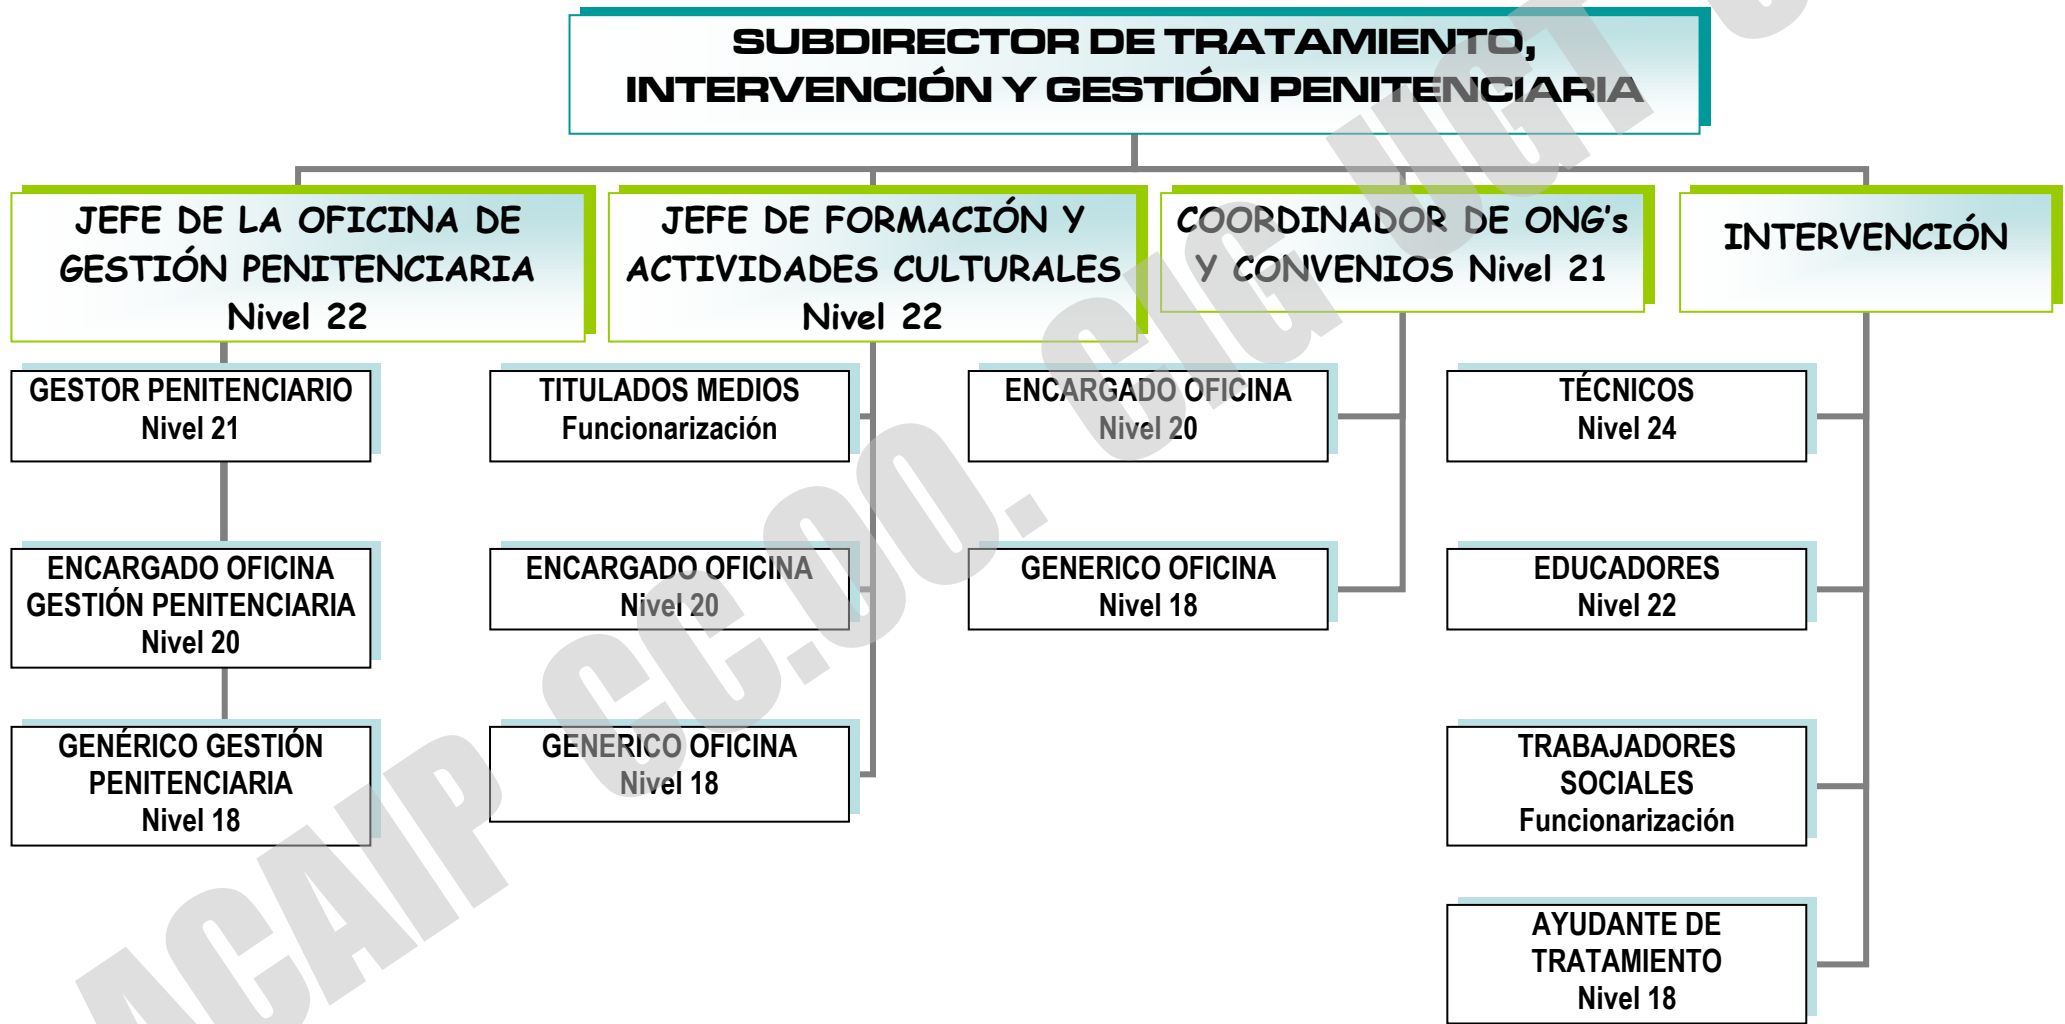

Acaip

ORGANIGRAMA CENTRO TIPO Y ASIMILADOS

**Propuesta conjunta sindical
de organigrama organizativo
de un Centro Penitenciario
con asignación de niveles de
puesto de trabajo.**

**La primera impresión de la
Administración es favorable al
documento presentado**

ORGANIGRAMA GENERAL

ORGANIGRAMA DIRECCIÓN

ORGANIGRAMA DIRECCIÓN ADJUNTA

ORGANIGRAMA SUBDIRECCIÓN DE TRATAMIENTO, INTERVENCIÓN Y GESTIÓN PENITENCIARIA

ORGANIGRAMA SUBDIRECCIÓN DE SEGURIDAD Y RÉGIMEN INTERIOR

ORGANIGRAMA SUBDIRECCIÓN DE SERVICIOS

ORGANIGRAMA MEDIO ABIERTO

ORGANIGRAMA ORGANISMO AUTONOMO