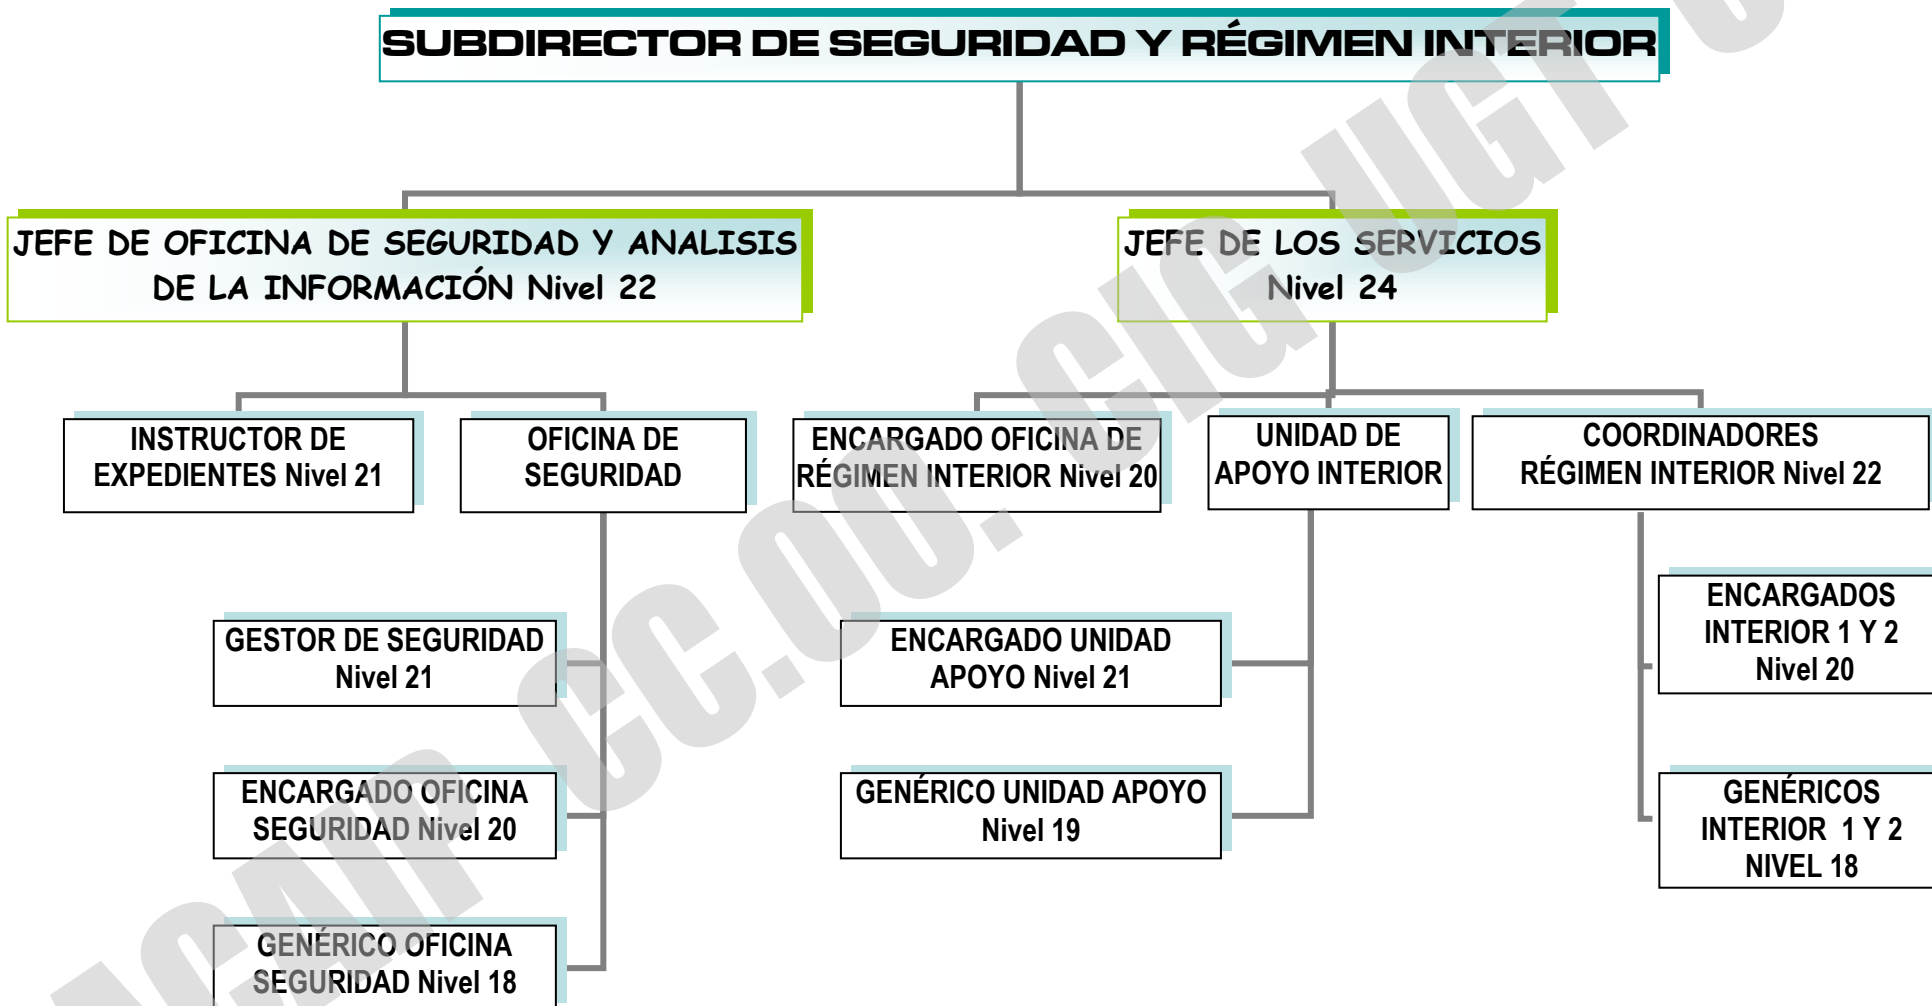

Acaip

ORGANIGRAMA CENTRO TIPO Y ASIMILADOS

**Propuesta conjunta sindical
de organigrama organizativo
de un Centro Penitenciario
con asignación de niveles de
puesto de trabajo.**

**La primera impresión de la
Administración es favorable al
documento presentado**

ORGANIGRAMA GENERAL

ORGANIGRAMA DIRECCIÓN

ORGANIGRAMA DIRECCIÓN ADJUNTA

ORGANIGRAMA SUBDIRECCIÓN DE TRATAMIENTO, INTERVENCIÓN Y GESTIÓN PENITENCIARIA

ORGANIGRAMA SUBDIRECCIÓN DE SEGURIDAD Y RÉGIMEN INTERIOR

ORGANIGRAMA SUBDIRECCIÓN DE SERVICIOS

ORGANIGRAMA MEDIO ABIERTO

ORGANIGRAMA ORGANISMO AUTONOMO