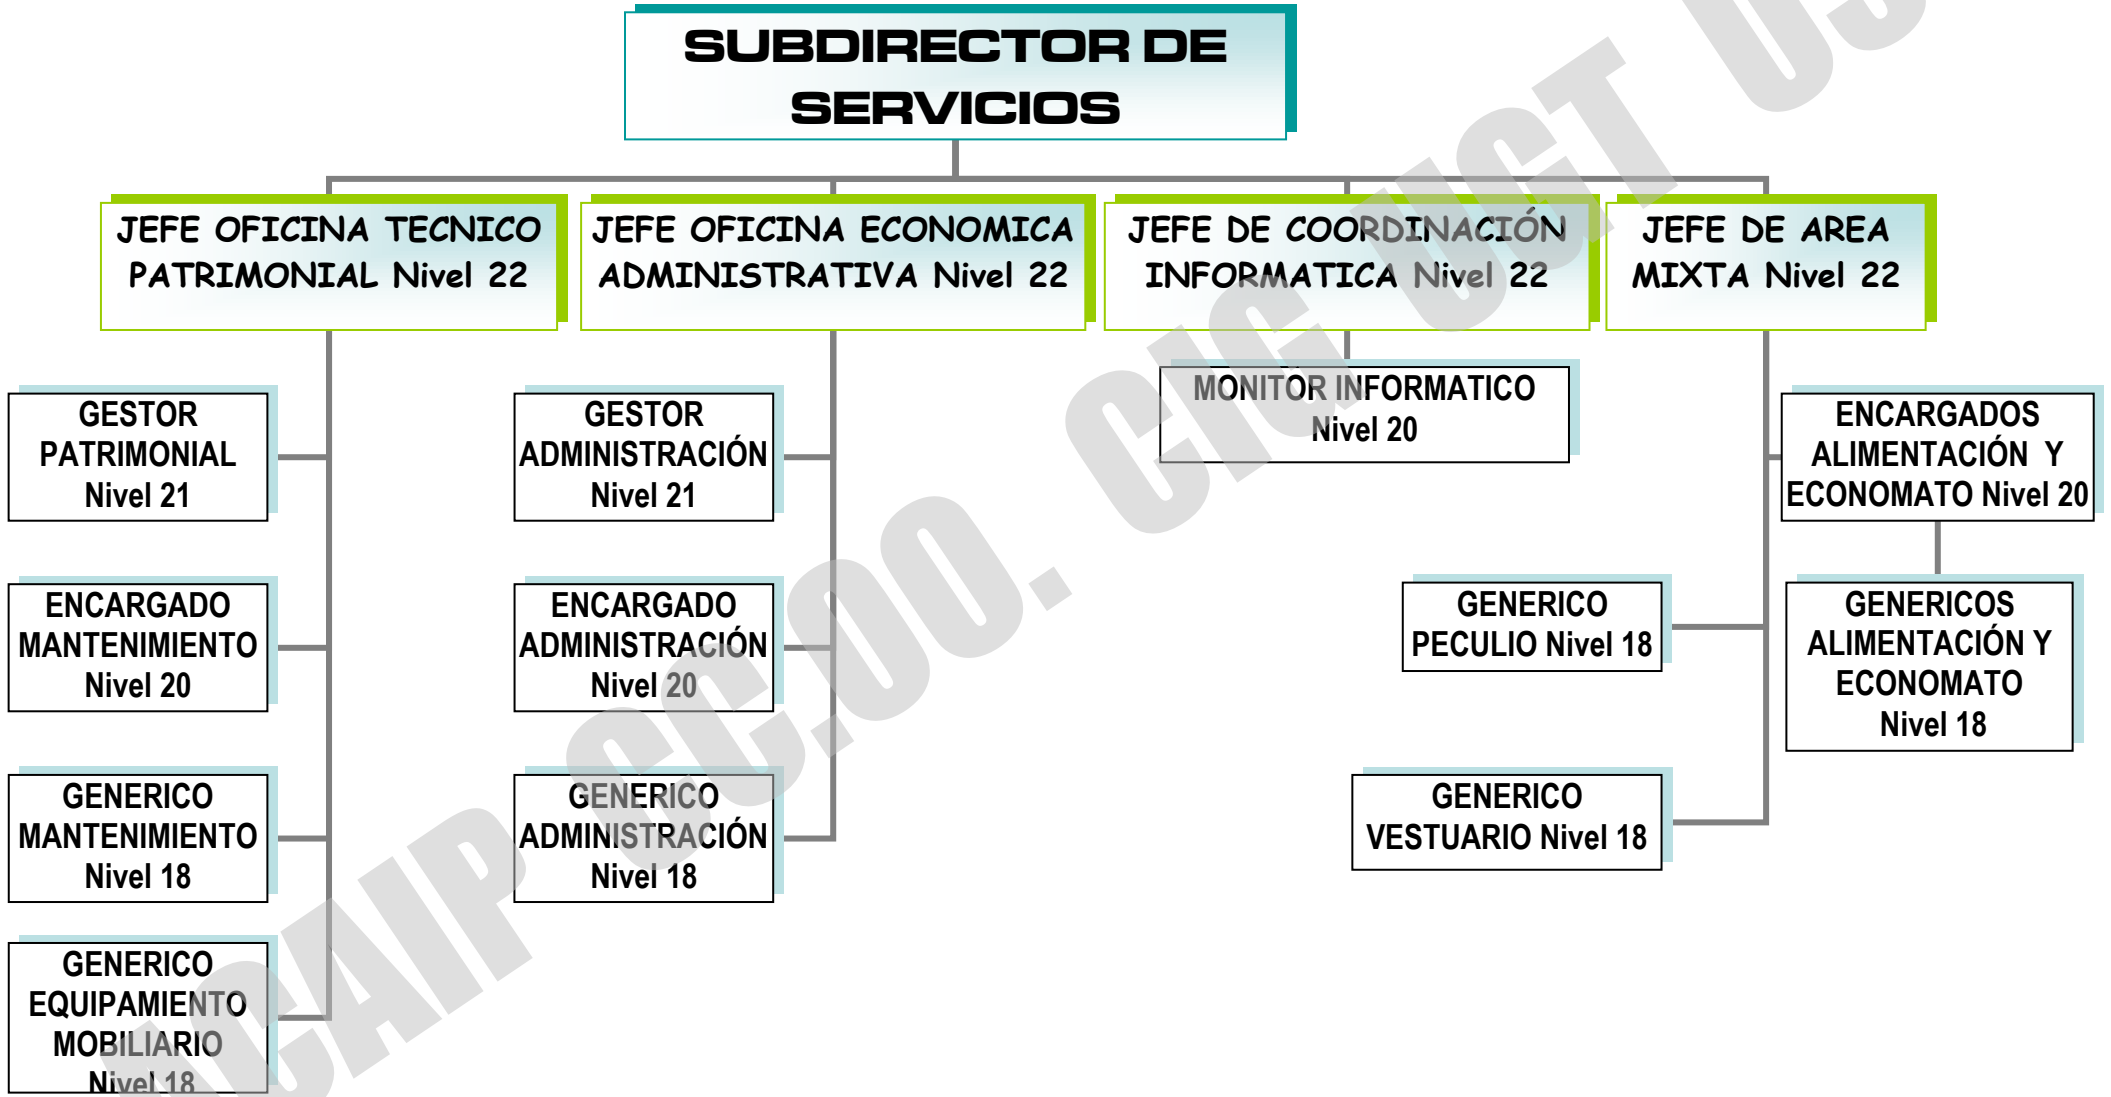

Acaip

ORGANIGRAMA CENTRO TIPO Y ASIMILADOS

**Propuesta conjunta sindical
de organigrama organizativo
de un Centro Penitenciario
con asignación de niveles de
puesto de trabajo.**

**La primera impresión de la
Administración es favorable al
documento presentado**

ORGANIGRAMA GENERAL

ORGANIGRAMA DIRECCIÓN

ORGANIGRAMA DIRECCIÓN ADJUNTA

ORGANIGRAMA SUBDIRECCIÓN DE TRATAMIENTO, INTERVENCIÓN Y GESTIÓN PENITENCIARIA

ORGANIGRAMA SUBDIRECCIÓN DE SEGURIDAD Y RÉGIMEN INTERIOR

ORGANIGRAMA SUBDIRECCIÓN DE SERVICIOS

ORGANIGRAMA MEDIO ABIERTO

ORGANIGRAMA ORGANISMO AUTONOMO