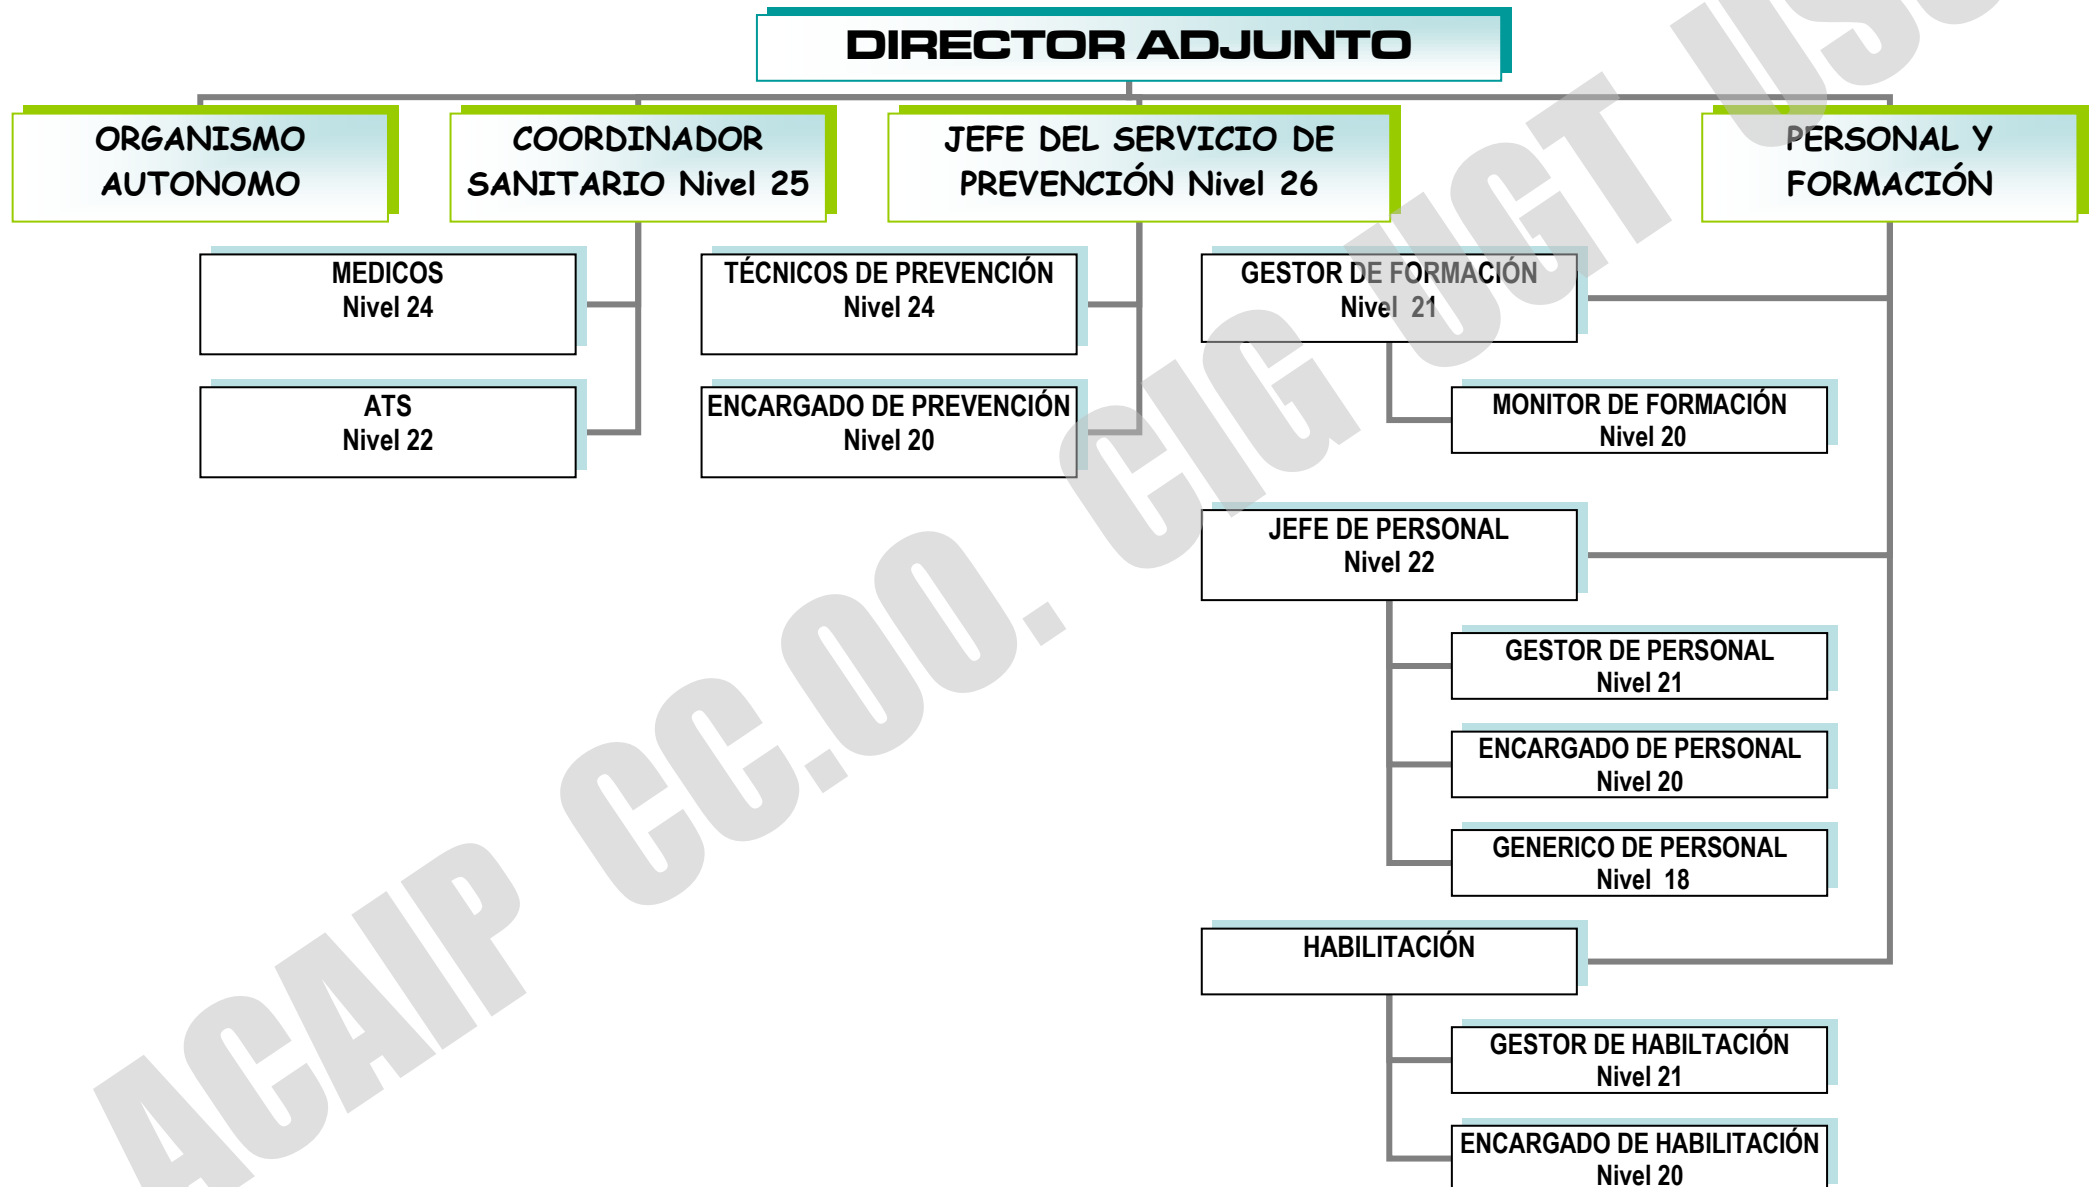

Acaip

ORGANIGRAMA CENTRO TIPO Y ASIMILADOS

**Propuesta conjunta sindical
de organigrama organizativo
de un Centro Penitenciario
con asignación de niveles de
puesto de trabajo.**

**La primera impresión de la
Administración es favorable al
documento presentado**

ORGANIGRAMA GENERAL

ORGANIGRAMA DIRECCIÓN

ORGANIGRAMA DIRECCIÓN ADJUNTA

ORGANIGRAMA SUBDIRECCIÓN DE TRATAMIENTO, INTERVENCIÓN Y GESTIÓN PENITENCIARIA

ORGANIGRAMA SUBDIRECCIÓN DE SEGURIDAD Y RÉGIMEN INTERIOR

ORGANIGRAMA SUBDIRECCIÓN DE SERVICIOS

ORGANIGRAMA MEDIO ABIERTO

ORGANIGRAMA ORGANISMO AUTONOMO